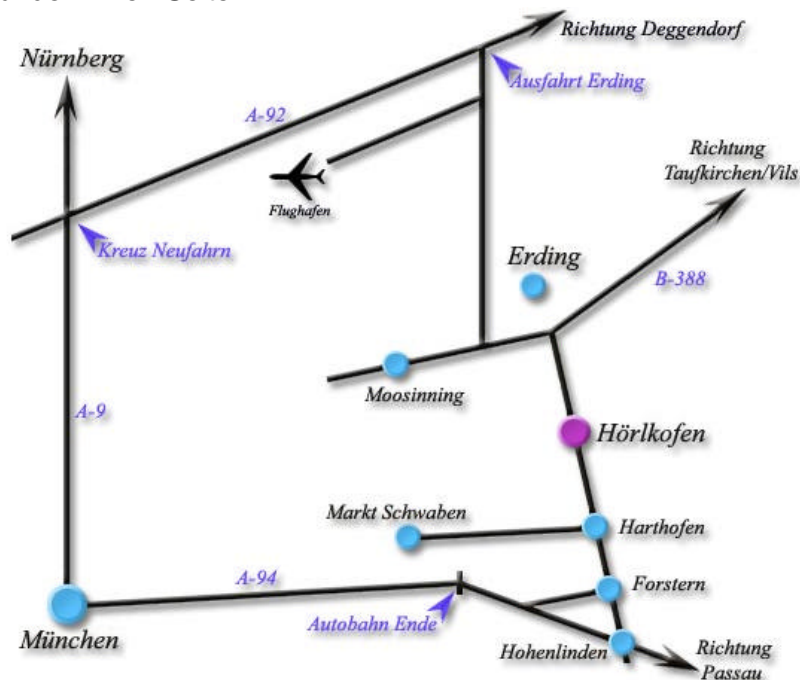

# Ihr Weg zur Hölzel Labortechnik GmbH

## Anfahrtsbeschreibung:

- **Von Süden / Westen:**

Von München kommend über die A94 über das Autobahndende hinaus, dann linker Abzweigung nach Forstern folgen. In Forstern auf der Kreuzung zur Hauptstraße links abbiegen und bis nach Hörlkofen fahren. Nach der Ortseinfahrt Hörlkofen erste Straße rechts; nach ca. 300 m Firma Hölzel auf der linken Seite.

- **Von Norden:**

Autobahn A92 bis Ausfahrt Erding, über die Flughafen-Osttangente Richtung Süden. Bis Abfahrt Richtung Taufkirchen/ Vils (ca. 3 km) auf der B388. Dort Abfahrt rechts Richtung Hohenlinden. Nach etwa 5 km erreichen Sie Hörlkofen. Nach der Ortsmitte links abbiegen in die Bahnhofstraße. In etwa 300 Meter Firma Hölzel auf der linken Seite.

Blick auf die Firmeneinfahrt

Stadtplan von Hörlkofen